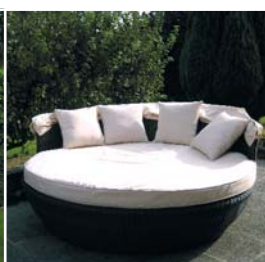

Ø ARMATURE

1 800 mm